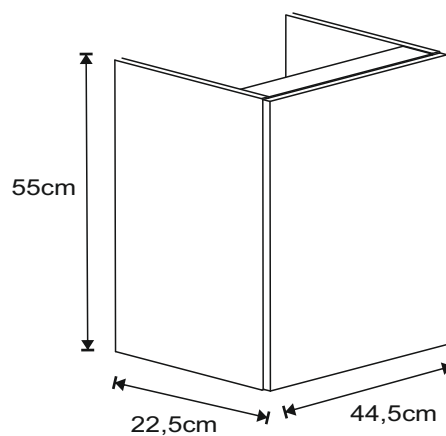

LOKE

120 85 45

120 4 lådor

45

120

85