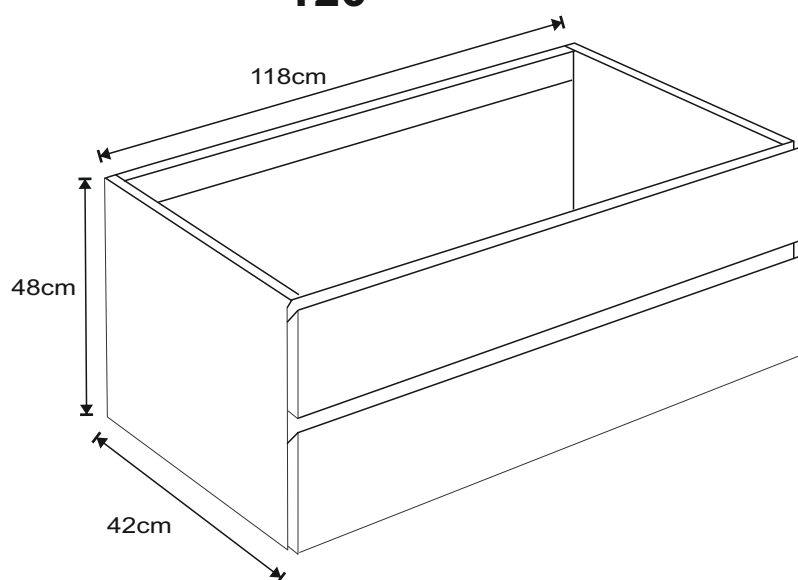

LOKE

120 85 45

120 4 lådor

45

120

85