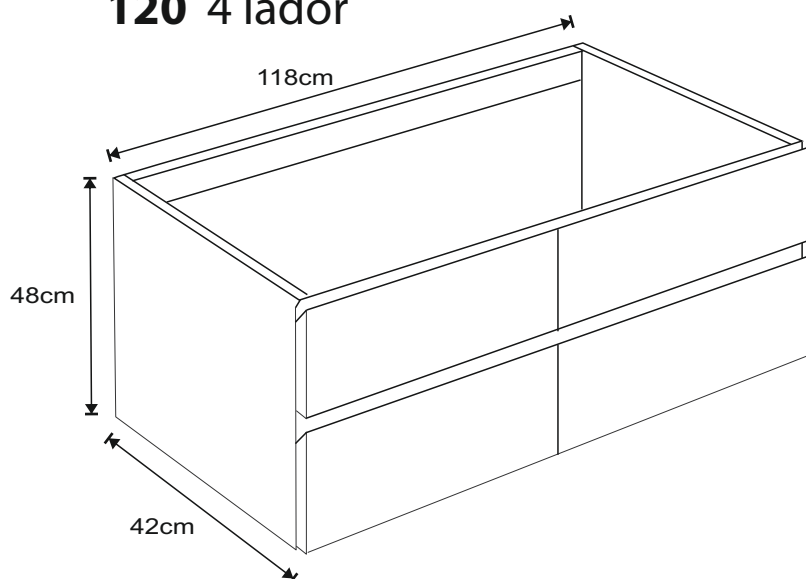

LOKE

120 85 45

120 4 lådor

45

120

85