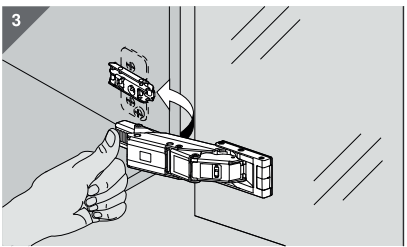

1x

190cm

1

2

Montering spegeldörr

Justering spegeldörr

Montering demontering av glashyllor.

On/Off mjukstängning