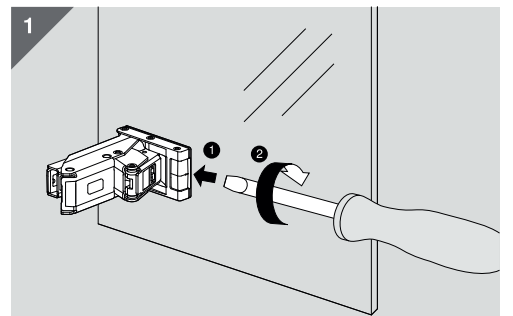

1x

190cm

1

2

Montering spegeldörr

Justering spegeldörr

Montering demontering av glashyllor.

On/Off mjukstängning