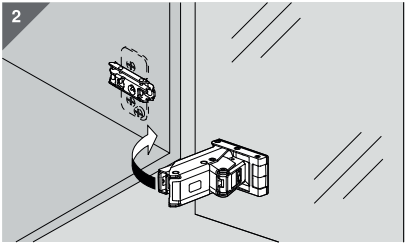

1x

190cm

1

2

Montering spegeldörr

Justering spegeldörr

Montering demontering av glashyllor.

On/Off mjukstängning