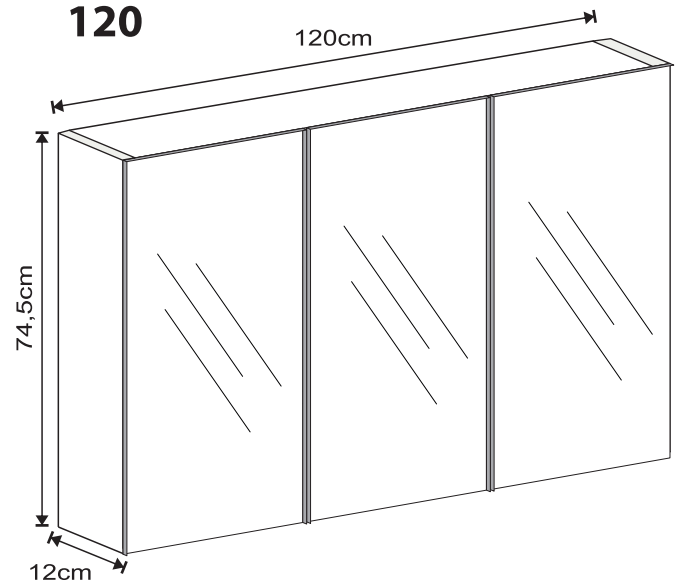

SPEGELSKÅP

40 60 80 100 120

40

60

80

100

120

Måttanvisning

40

60

80

100

120

5x

2x

4x