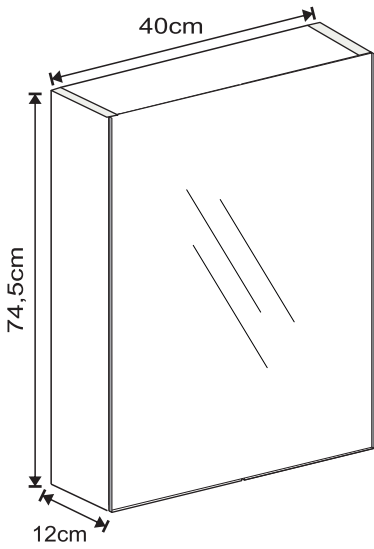

SPEGELSKÅP

40 60 80 100 120

40

60

80

100

120

Måttanvisning

40

60

80

100

120

5x

2x

4x

1x

190cm

1

2

Montering spegeldörr

Justering spegeldörr

Montering demontering av glashyllor.

On/Off mjukstängning