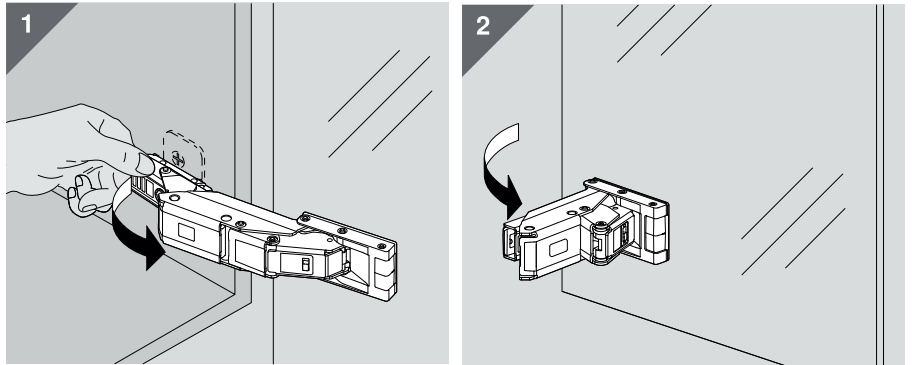

1x

190cm

1

2

Montering spegeldörr

Justering spegeldörr

Montering demontering av glashyllor.

On/Off mjukstängning