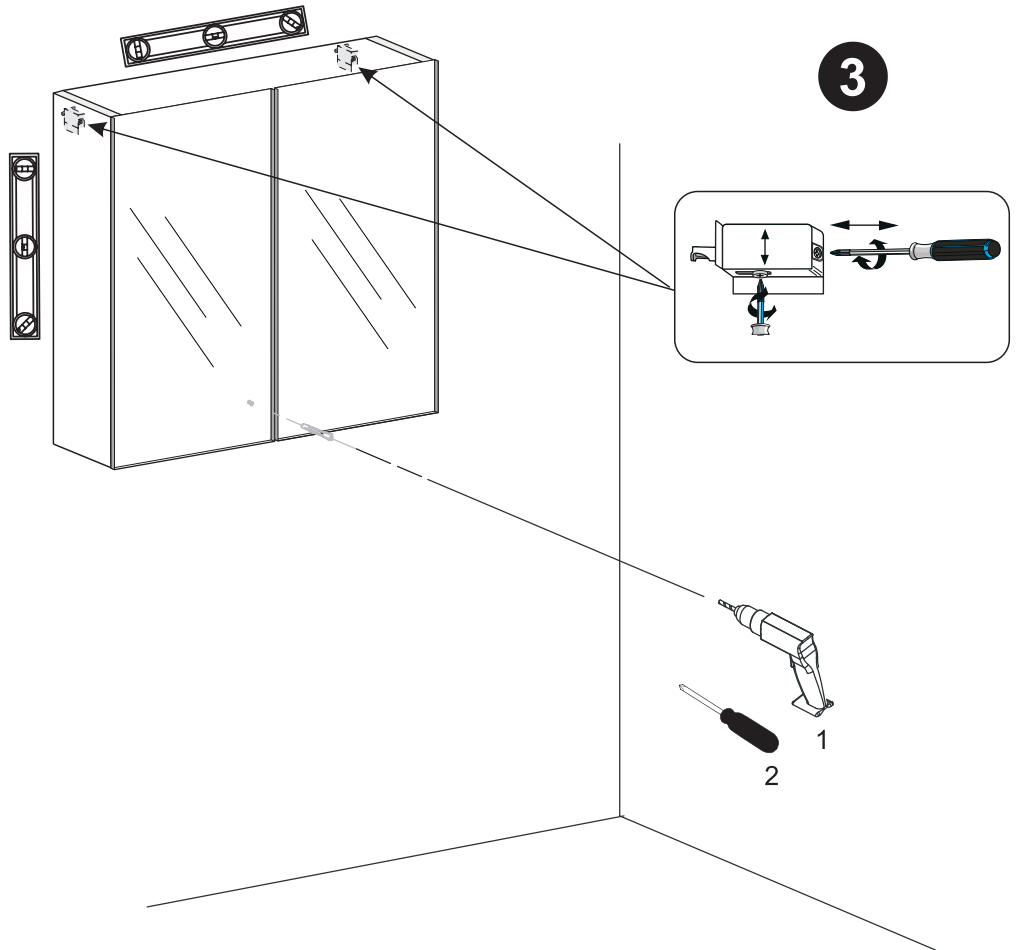

1x

190cm

1

2

Montering spegeldörr

Justering spegeldörr

Montering demontering av glashyllor.

On/Off mjukstängning

Installationsmått Spegelskåp 40, 60, 80, 100, 120 Kortling / El / Avlopp