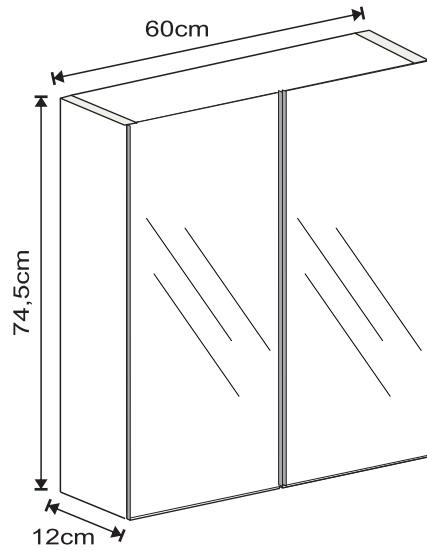

SPEGELSKÅP

40 60 80 100 120

40

60

80

100

120

Måttanvisning

40

60

80

100

120

5x

2x

4x

1x

190cm

1

2

Montering spegeldörr

Justering spegeldörr

Montering demontering av glashyllor.

On/Off mjukstängning