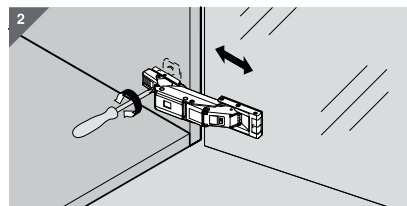

1x

190cm

1

2

Montering spegeldörr

Justering spegeldörr

Montering demontering av glashyllor.

On/Off mjukstängning