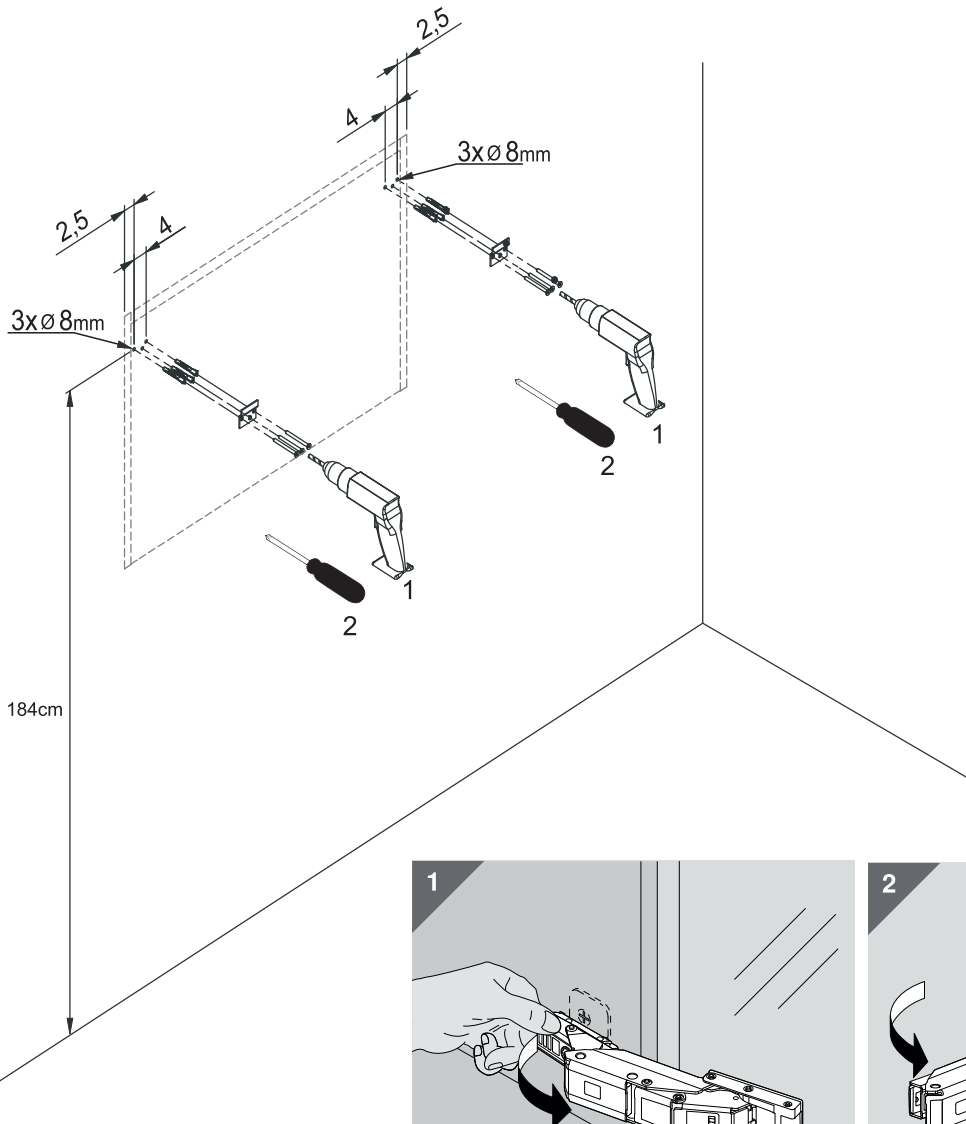

1x

190cm

1

2

Montering spegeldörr

Justering spegeldörr

Montering demontering av glashyllor.

On/Off mjukstängning