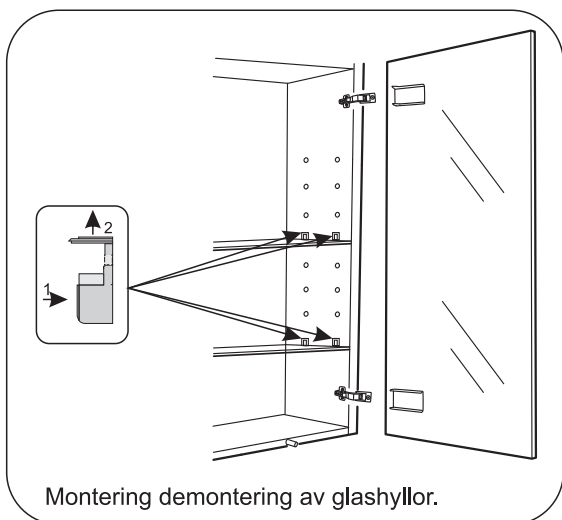

1x

190cm

1

2

Montering spegeldörr

Justering spegeldörr

Montering demontering av glashyllor.

On/Off mjukstängning

Installationsmått Spegelskåp 40, 60, 80, 100, 120 Kortling / El / Avlopp