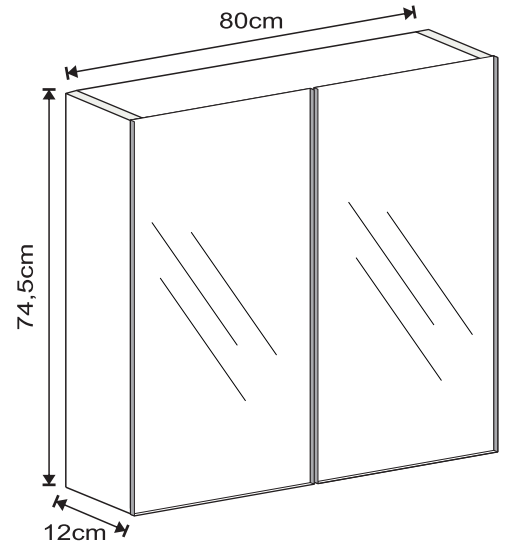

SPEGELSKÅP

40 60 80 100 120

40

60

80

100

120

Måttanvisning

40

60

80

100

120

5x

2x

4x