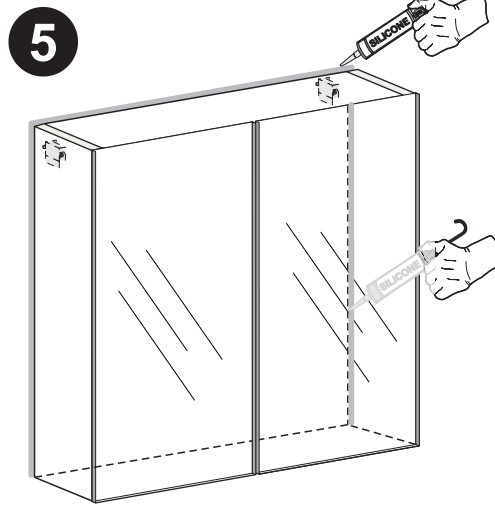

1x

190cm

1

2

Montering spegeldörr

Justering spegeldörr

Montering demontering av glashyllor.

On/Off mjukstängning