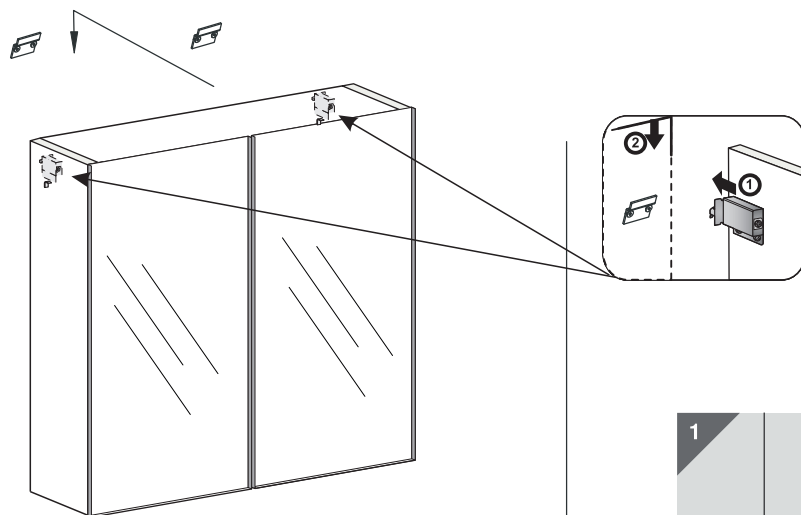

1x

190cm

1

2

Montering spegeldörr

Justering spegeldörr

Montering demontering av glashyllor.

On/Off mjukstängning