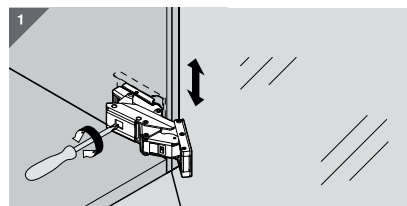

1x

190cm

1

2

Montering spegeldörr

Justering spegeldörr

Montering demontering av glashyllor.

On/Off mjukstängning