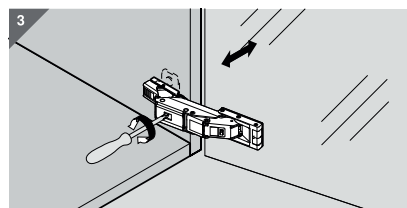

1x

190cm

1

2

Montering spegeldörr

Justering spegeldörr

Montering demontering av glashyllor.

On/Off mjukstängning