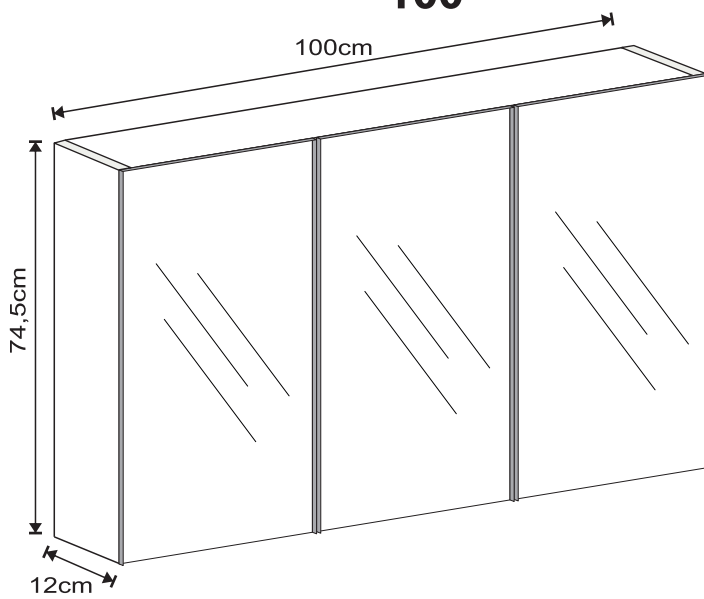

SPEGELSKÅP

40 60 80 100 120

40

60

80

100

120

Måttanvisning

40

60

80

100

120

5x

2x

4x