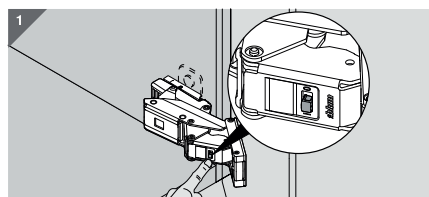

1x

190cm

1

2

Montering spegeldörr

Justering spegeldörr

Montering demontering av glashyllor.

On/Off mjukstängning