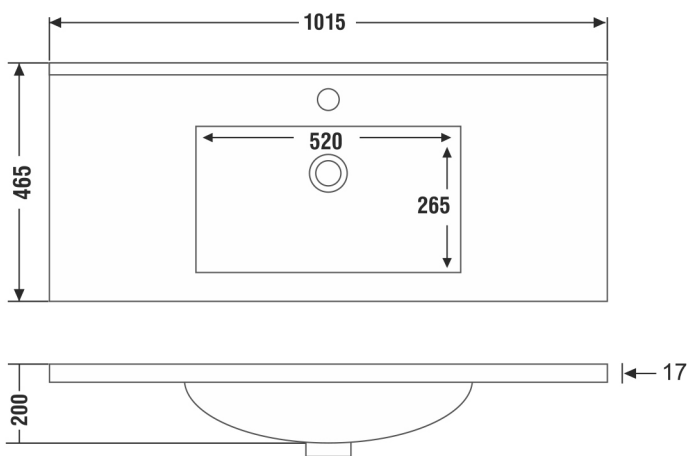

TVÄTTSTÄLL VICTORIA

60 80 100 120

60

80

100

120

Porslintervättställ är gjorda av naturmaterial med en avvikelse på +/- 5mm