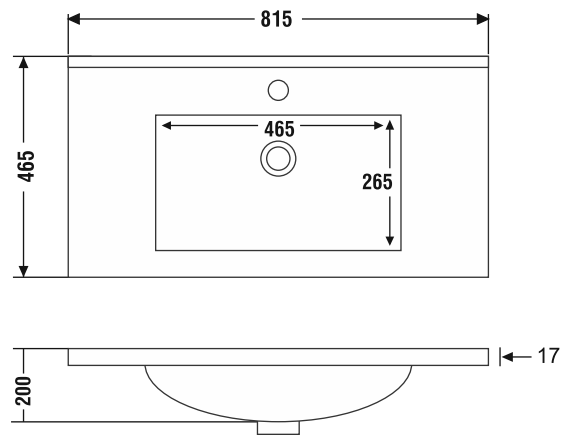

TVÄTTSTÄLL VICTORIA

60 80 100 120

60

80

100

120