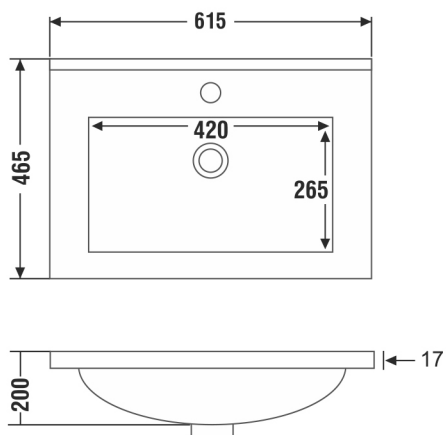

TVÄTTSTÄLL VICTORIA

60 80 100 120

60

80

100

120

Porslintervättställ är gjorda av naturmaterial med en avvikelse på +/- 5mm