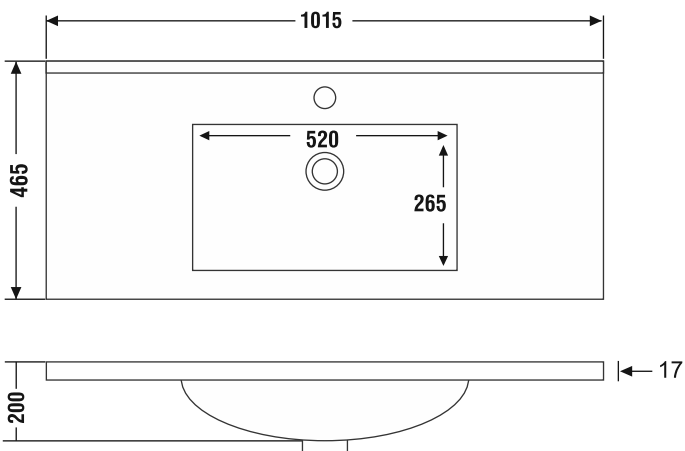

TVÄTTSTÄLL VICTORIA

60 80 100 120

60

80

100

120