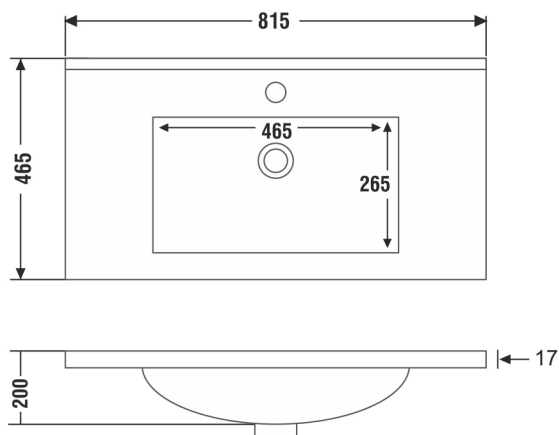

TVÄTTSTÄLL VICTORIA

60 80 100 120

60

80

100

120

Porslintervättställ är gjorda av naturmaterial med en avvikelse på +/- 5mm