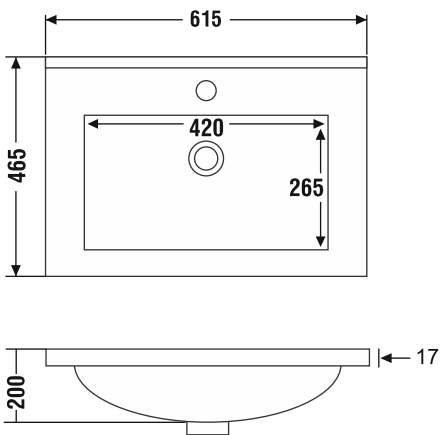

TVÄTTSTÄLL VICTORIA

60 80 100 120

60

80

100

120