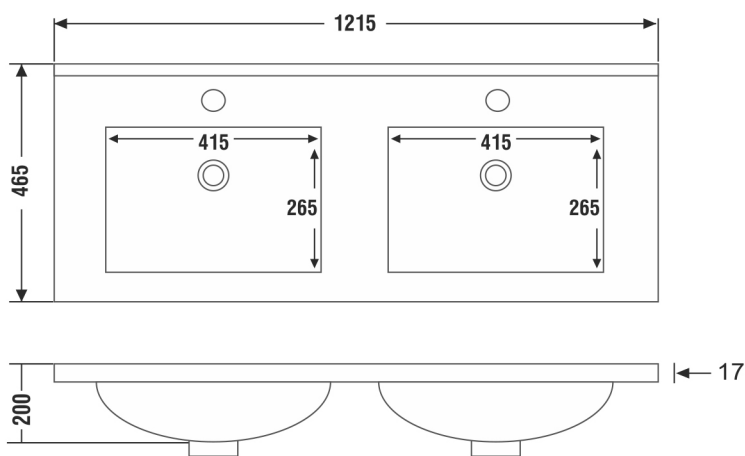

TVÄTTSTÄLL VICTORIA

60 80 100 120

60

80

100

120

Porslintervättställ är gjorda av naturmaterial med en avvikelse på +/- 5mm