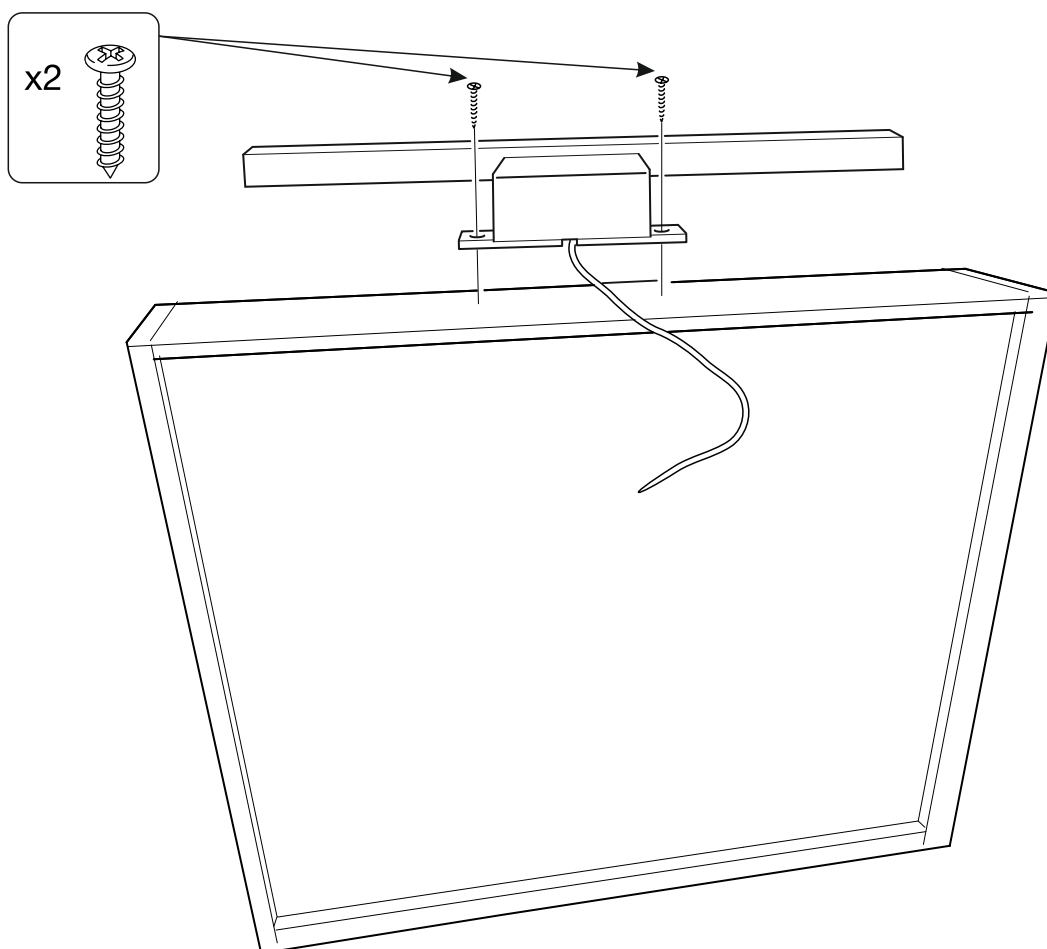

Badrumsmöbler

Monteringsanvisning

BELYSNING

Art.Nr: LAH9300

LAL9300

LAL9590

Sid 2 Spegel med hylla

Sid 3 Spegelskåp

www.4aqua.se

Montering på Spegel med hylla

Endast behörig elektriker

Montering på Spegelskåp

230 V
Endast behörig elektriker