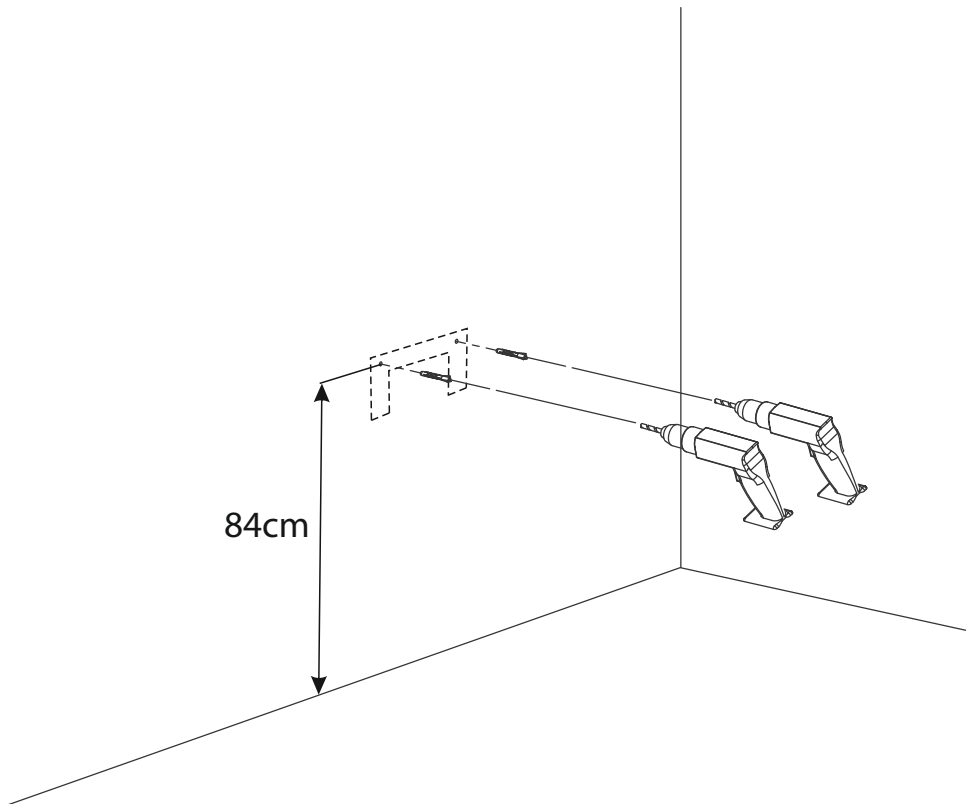

## KROMAD UNDERDEL DIAMANTE

2x

2x

87cm

1

84cm

2

3