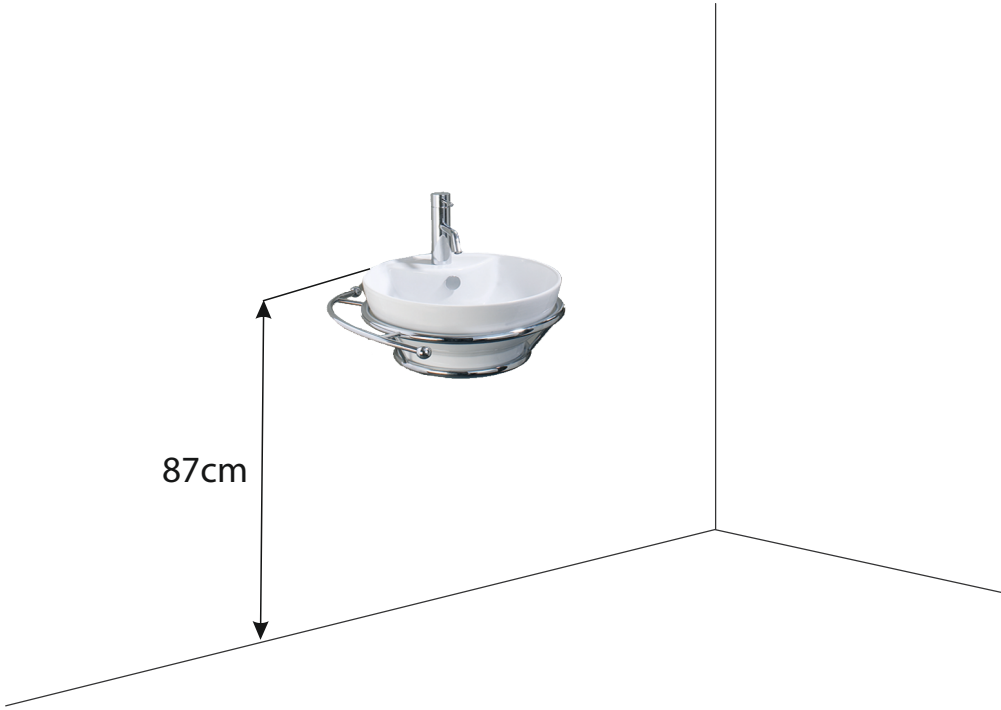

## KROMAD UNDERDEL DIAMANTE

2x

2x

87cm

1

84cm

2

3