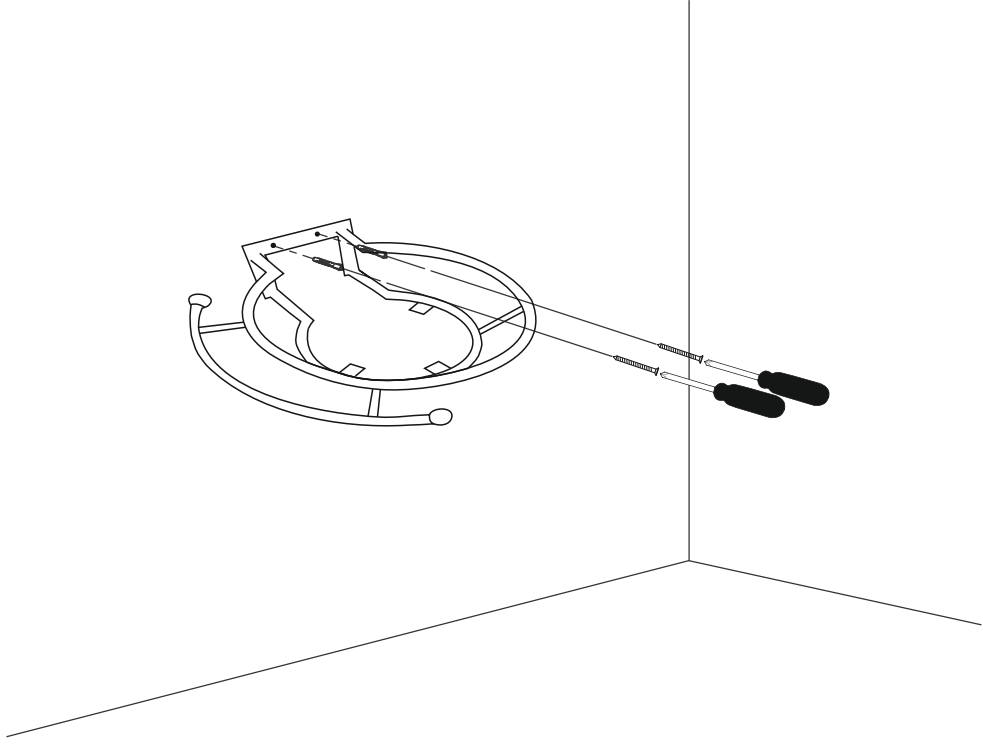

## KROMAD UNDERDEL DIAMANTE

2x

2x

87cm

1

84cm

2

3