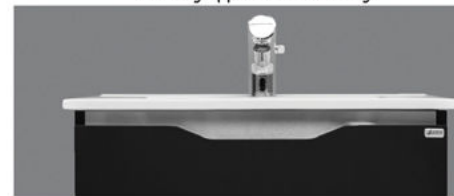

*Metallinslag är tillval.

	60	80	100	120	120
Färg	B 58,5 H 48 D 45	B 79 H 48 D 45	B 98,5 H 48 D 45	B 118 H 48 D 45	B 118 H 48 D 45
	Artnr Pris	Artnr Pris	Artnr Pris	Artnr Pris	Artnr Pris
Vit blank	U960M1 7 280:-	U980M1 8 000:-	U9100M1 8 760:-	U9120M1 9 980:-	U9120DM1 10 700:-
Vit matt	U960B1 7 280:-	U980B1 8 000:-	U9100B1 8 760:-	U9120B1 9 980:-	U9120DB1 10 700:-
Svart blank	U960S1 7 780:-	U980S1 8 350:-	U9100S1 9 180:-	U9120S1 10 500:-	U9120DS1 11 250:-
Svart matt	U960W1 7 780:-	U980W1 8 350:-	U9100W1 9 180:-	U9120W1 10 500:-	U9120DW1 11 250:-
Grå matt	U960U1 7 780:-	U980U1 8 350:-	U9100U1 9 180:-	U9120U1 10 500:-	U9120DU1 11 250:-
Svart ek	U960Y1 8 200:-	U980Y1 8 700:-	U9100Y1 9 500:-	U9120Y1 11 000:-	U9120DY1 11 800:-
Mörkbrun ek	U960K1 8 200:-	U980K1 8 700:-	U9100K1 9 500:-	U9120K1 11 000:-	U9120DK1 11 800:-
Ljus ek	U960L1 8 200:-	U980L1 8 700:-	U9100L1 9 500:-	U9120L1 11 000:-	U9120DL1 11 800:-
NCS färger	U960NCS1 8 500:-	U980NCS1 9 240:-	U9100NCS1 9 975:-	U9120NCS1 11 450:-	U9120DNCS1 12 250:-
Lädbelysning övre lådan med IR sensor					
	LB500 1 320:-			LB500D 2 640:-