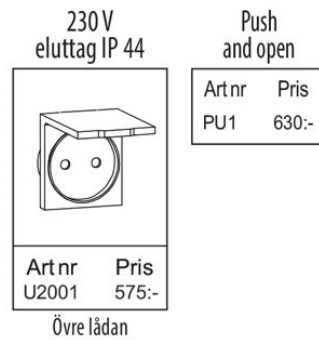

60	80	100	120	120	
Färg	B 58,5 H 55 D 45	B 79 H 55 D 45	B 98,5 H 55 D 45	B 117 H 55 D 45	B 117 H 55 D 45	
	Art nr Pris	Art nr Pris	Art nr Pris	Art nr Pris	Art nr Pris	
Vit blank	UH60M 6 550:-	UH80M 7 400:-	UH100M 8 500:-	UH120M 9 700:-	UH120DM 11 100:-	
Vit matt	UH60B 6 550:-	UH80B 7 400:-	UH100B 8 500:-	UH120B 9 700:-	UH120DB 11 100:-	
Vit matt inifrån ram	UH60UB 7 250:-	UH80UB 8 450:-	UH100UB 9 200:-	UH120UB 10 400:-	UH120UBD 12 050:-	
Svart blank	UH60S 7 200:-	UH80S 8 250:-	UH100S 8 900:-	UH120S 10 100:-	UH120DS 11 600:-	
Svart matt	UH60W 7 200:-	UH80W 8 250:-	UH100W 8 900:-	UH120W 10 100:-	UH120DW 11 600:-	
Svart matt inifrån ram	UH60UW 7 500:-	UH80UW 8 750:-	UH100UW 9 400:-	UH120UW 10 600:-	UH120UDW 12 350:-	
Grå matt	UH60U 7 200:-	UH80U 8 250:-	UH100U 8 900:-	UH120U 10 100:-	UH120DU 11 600:-	
Svart ek	UH60Y 7 400:-	UH80Y 8 700:-	UH100Y 9 400:-	UH120Y 10 900:-	UH120DY 12 300:-	
Mörkbrun ek	UH60K 7 400:-	UH80K 8 700:-	UH100K 9 400:-	UH120K 10 900:-	UH120DK 12 300:-	
Ljus ek	UH60L 7 400:-	UH80L 8 700:-	UH100L 9 400:-	UH120L 10 900:-	UH120DL 12 300:-	
Melaminer	UH60* 5 600:-	UH80* 6 600:-	UH100* 7 200:-	UH120* 8 200:-	UH120D* 9 700:-	
NCS färger	UH60NCS 8 100:-	UH80NCS 9 200:-	UH100NCS 9 700:-	UH120NCS 11 300:-	UH120DNCS 12 800:-	
Lådbelysning i övre lådan med IR sensor						
	LB500			1 320:-	LB500D	2 640:-

*Lägg bokstaven av önskad melamin i slutet av art.nr.

Handtag ingår ej i priset, !

	Tvättställ Cristal 52	Tvättställ Cristal 45	Tvättställ Cristal 47	Tvättställ Cristal 40
	B 45 H 12 D 52	B 45 H 12 D 45	B 40 H 17 D 47	B 40 H 17 D 40
	Art nr Pris	Art nr Pris	Art nr Pris	Art nr Pris
Vit	PL5052V 2 980:-	PL5045V 2 980:-	PL5047V 2 980:-	PL5040V 2 980:-
Matt färgade	PL5052* 4 350:-	PL5045* 4 350:-	PL5047* 4 350:-	PL5040* 4 350:-

*Lägg bokstaven av önskad färg i slutet av art.nr, se sid 104.

Cristal har inget bräddavlopp varför vi rekommenderar att använda öppen bottenventil.

	Tvättställ Diamante	Tvättställ Zero	Tvättställ Style
	B 42 H 18 D 42	B 43 H 18 D 43	B 57,5 H 12,5 D 45
	Art nr Pris	Art nr Pris	Art nr Pris
Vit	PL5042V 2 550:-	PL5043V 2 680:-	PL5058 2 400:-
Matt färgade	PL5042* 3 780:-	PL5043* 3 995:-	finns ej

*Lägg bokstaven av önskad färg i slutet av art.nr, se sid 104.

	Tvättställ Victoria 60	Tvättställ Victoria 80	Tvättställ Victoria 100	Tvättställ Victoria 120	Tvättställ Victoria 120 dubbelho
	B 60 H 2 D 46,5	B 80 H 2 D 46,5	B 100 H 2 D 46,5	B 120 H 2 D 46	B 120 H 2 D 46
	Art nr Pris	Art nr Pris	Art nr Pris	Art nr Pris	Art nr Pris
	P5060 2 550:-	P5080 2 850:-	P5100 3 500:-	P5120 4 300:-	P5120D 5 300:-

	Glashandfat 60	Glashandfat 80	Glashandfat 100	Glashandfat 120	Glashandfat 120 dubbelho
	B 60 H 1,5 D 46	B 80 H 1,5 D 46	B 100 H 1,5 D 46	B 120 H 1,5 D 46	B 120 H 1,5 D 46
	Art nr Pris	Art nr Pris	Art nr Pris	Art nr Pris	Art nr Pris
	GH5060* 6 405:-	GH5080* 7 035:-	GH5100* 7 875:-	GH5120* 8 925:-	GH5120D* 13 125:-

*Lägg bokstaven av önskad färg i slutet av art.nr, se sid 104.

Glashandfat har inget bräddavlopp varför vi rekommenderar att använda öppen bottenventil.