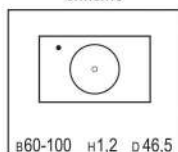

Blandarhål	
Artnr	Pris
BL1	341:- st

Hål vattenlös	
Artnr	Pris
BL2	341:- st

Tvättställ
Solid surface 60 - 100
enkelho

∅60-100 H1,2 D46,5

Storlek	Artnr	Pris
60	C60	9 746:-
65	C65	9 966:-
70	C70	10 197:-
75	C75	10 406:-
80	C80	10 615:-
85	C85	10 824:-
90	C90	11 044:-
95	C95	11 198:-
100	C100	11 407:-