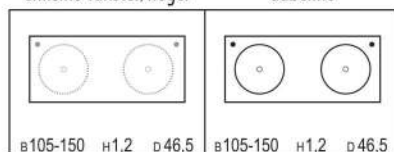

Blandarhål	
Artnr	Pris
BL1	341:- st

Hål vattenlös	
Artnr	Pris
BL2	341:- st

Tvättställ
Solid surface 60 - 100
enkelho

∅60-100 H1,2 D46,5

Storlek	Artnr	Pris
60	C60	9 746:-
65	C65	9 966:-
70	C70	10 197:-
75	C75	10 406:-
80	C80	10 615:-
85	C85	10 824:-
90	C90	11 044:-
95	C95	11 198:-
100	C100	11 407:-

Tvättställ
Solid surface 105 - 150
enkelho vänster/höger

∅105-150 H1,2 D46,5

Storlek	Artnr	Pris	Artnr	Pris
105	C105*	11 561:-	C105D	17 600:-
110	C110*	11 770:-	C110D	17 809:-
115	C115*	11 979:-	C115D	18 018:-
120	C120*	12 199:-	C120D	18 227:-
125	C125*	12 408:-	C125D	18 447:-
130	C130*	12 617:-	C130D	18 656:-
135	C135*	12 826:-	C135D	18 887:-
140	C140*	13 046:-	C140D	19 074:-
145	C145*	13 255:-	C145D	19 294:-
150	C150*	13 464:-	C150D	19 503:-