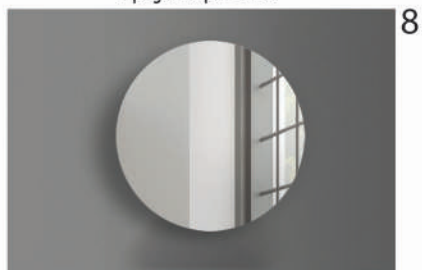

Färger: Vit.

NYHET!

Eclipse

7

Storlek 70, 90, 110 cm, och djup 3,2 cm.

Bakgrundsbelysning
LED belysning 27-35W
varmvit 2900K, ej dimbar.

Färger: Vit.

Spegelskåp rund 60