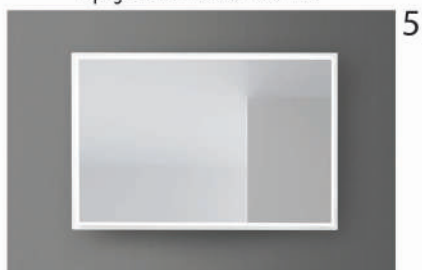

Ljusbrun ek

Trä är ett levande naturmaterial, mindre variationer i färg och struktur kan förekomma.

SPEGLAR

Spegel Luna utan ram

4

Storlek 60, 80, 100, 120 cm
Höjd 71cm och djup 3,5 cm.

Dold stämningbelysning i LED,
varmvit 2900K, 9W/m ej dimbar.

Spegel Luna med ram 60-150

5

Storlek 60-150 cm med en 5 cm intervall
på bredden. Höjd 71cm och djup 4 cm.

Lackad bakgrundsram.
Dold stämningbelysning i LED,
varmvit 2900K, 9W/m ej dimbar.

Färger: Alla våra färger, melaminer, ek och NCS 1950 kulörer.