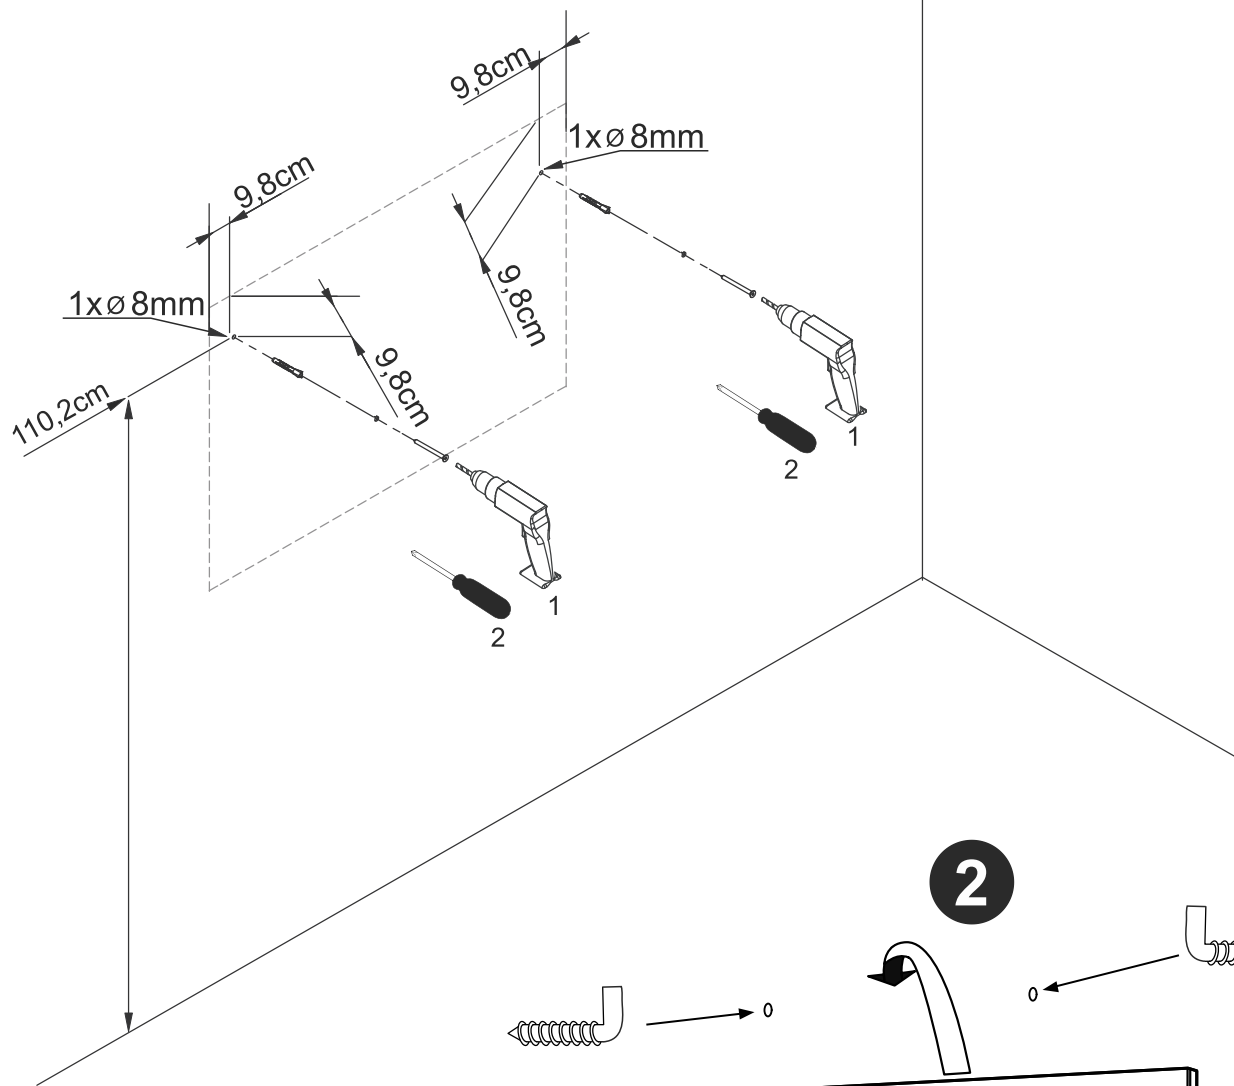

SPEGEL LUNA UTAN RAM

60 80 100 120

Måttanvisning

60

80

100

120

Samtliga speglar har djup 4 cm och höjd 71 cm.

2x

2x

190cm

1

2

3