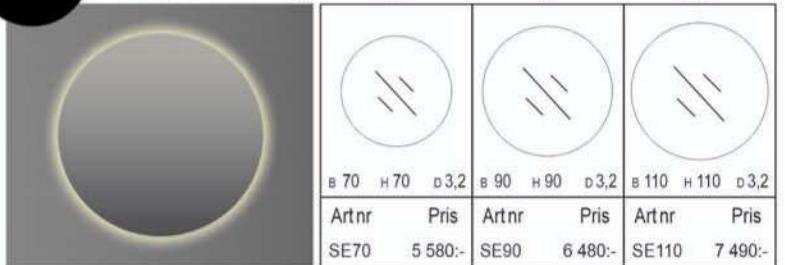

Eclipse

7

70

90

110

Storlek 70, 90, 110 cm, och djup 3,2 cm.

Bakgrundsbelysning
LED belysning 27-35W
varmvit 2900K, ej dimbar.

Färger: Vit.