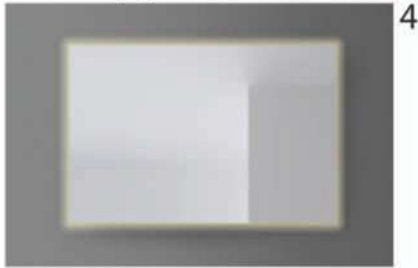

## SPEGLAR

Spegel Luna utan ram

4

**Storlek** 60, 80, 100, 120 cm  
Höjd 71cm och djup 3,5 cm.

Dold stämningsbelysning i LED,  
varmvit 2900K, 9W/m ej dimbar.

**Färger:** Vit

60		80		100		120	
B 60 H 71 D 3,5	B 80 H 71 D 3,5	B 100 H 71 D 3,5	B 120 H 71 D 3,5				
Artnr SL601	Pris 4 790:-	Artnr SL801	Pris 5 790:-	Artnr SL1001	Pris 6 560:-	Artnr SL1201	Pris 7 610:-